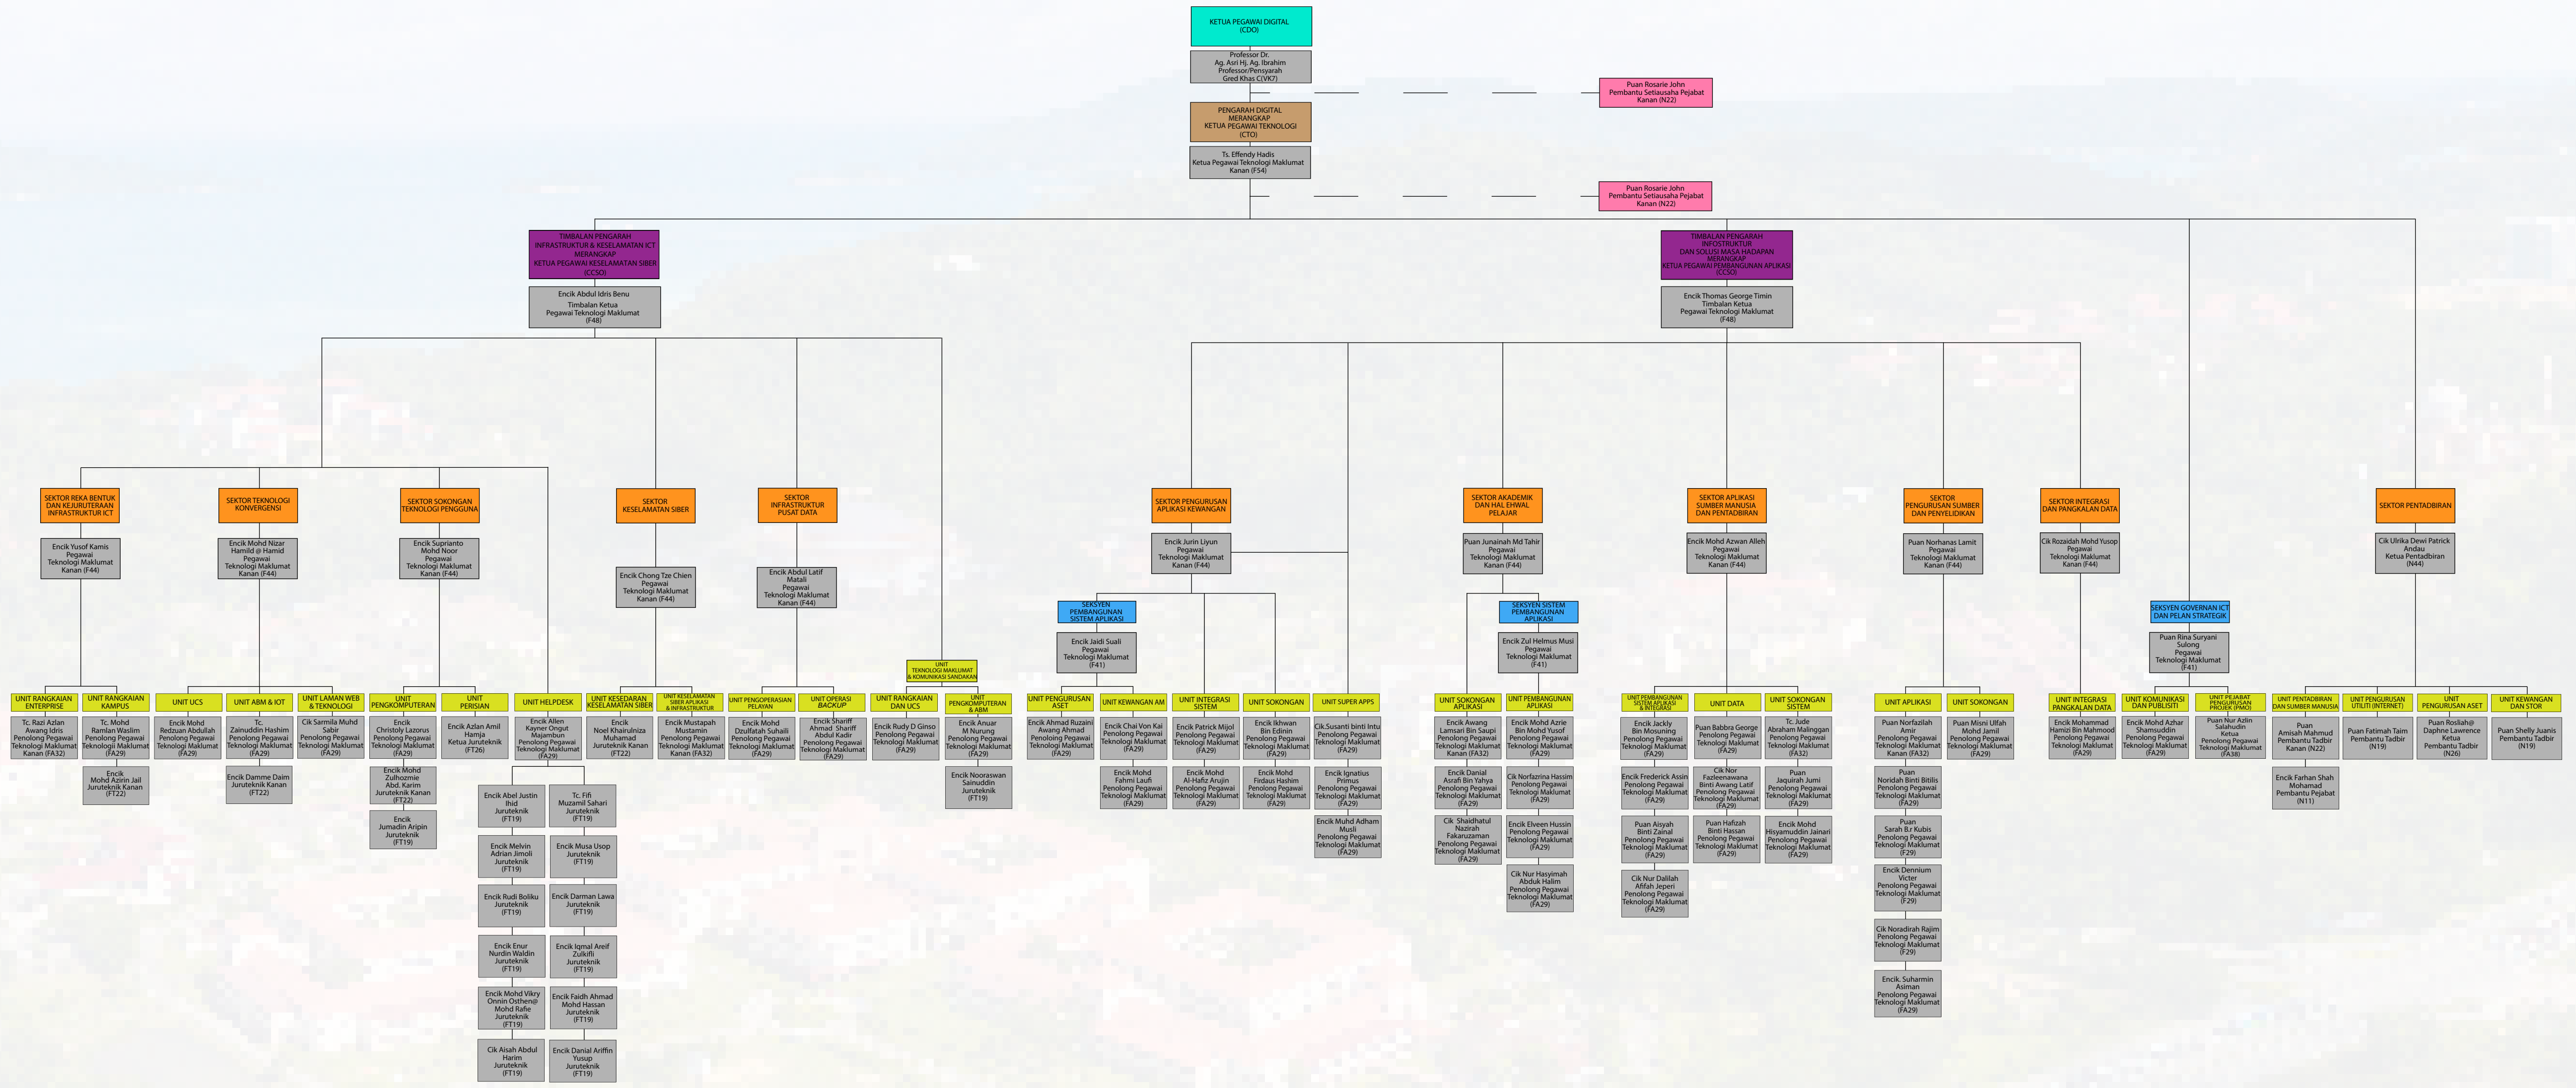

CARTA ORGANISASI  
JABATAN DIGITAL  
UNIVERSITI MALAYSIA SABAH

- KETUA PEGAWAI DIGITAL (CDO)
- SEKTOR
- KAKITANGAN
- KETUA PEGAWAI TEKNOLOGI (CTO)
- SEKSYEN
- PEMBANTU SETIAUSAHA PEJABAT
- TIMBALAN PENGARAH
- UNIT