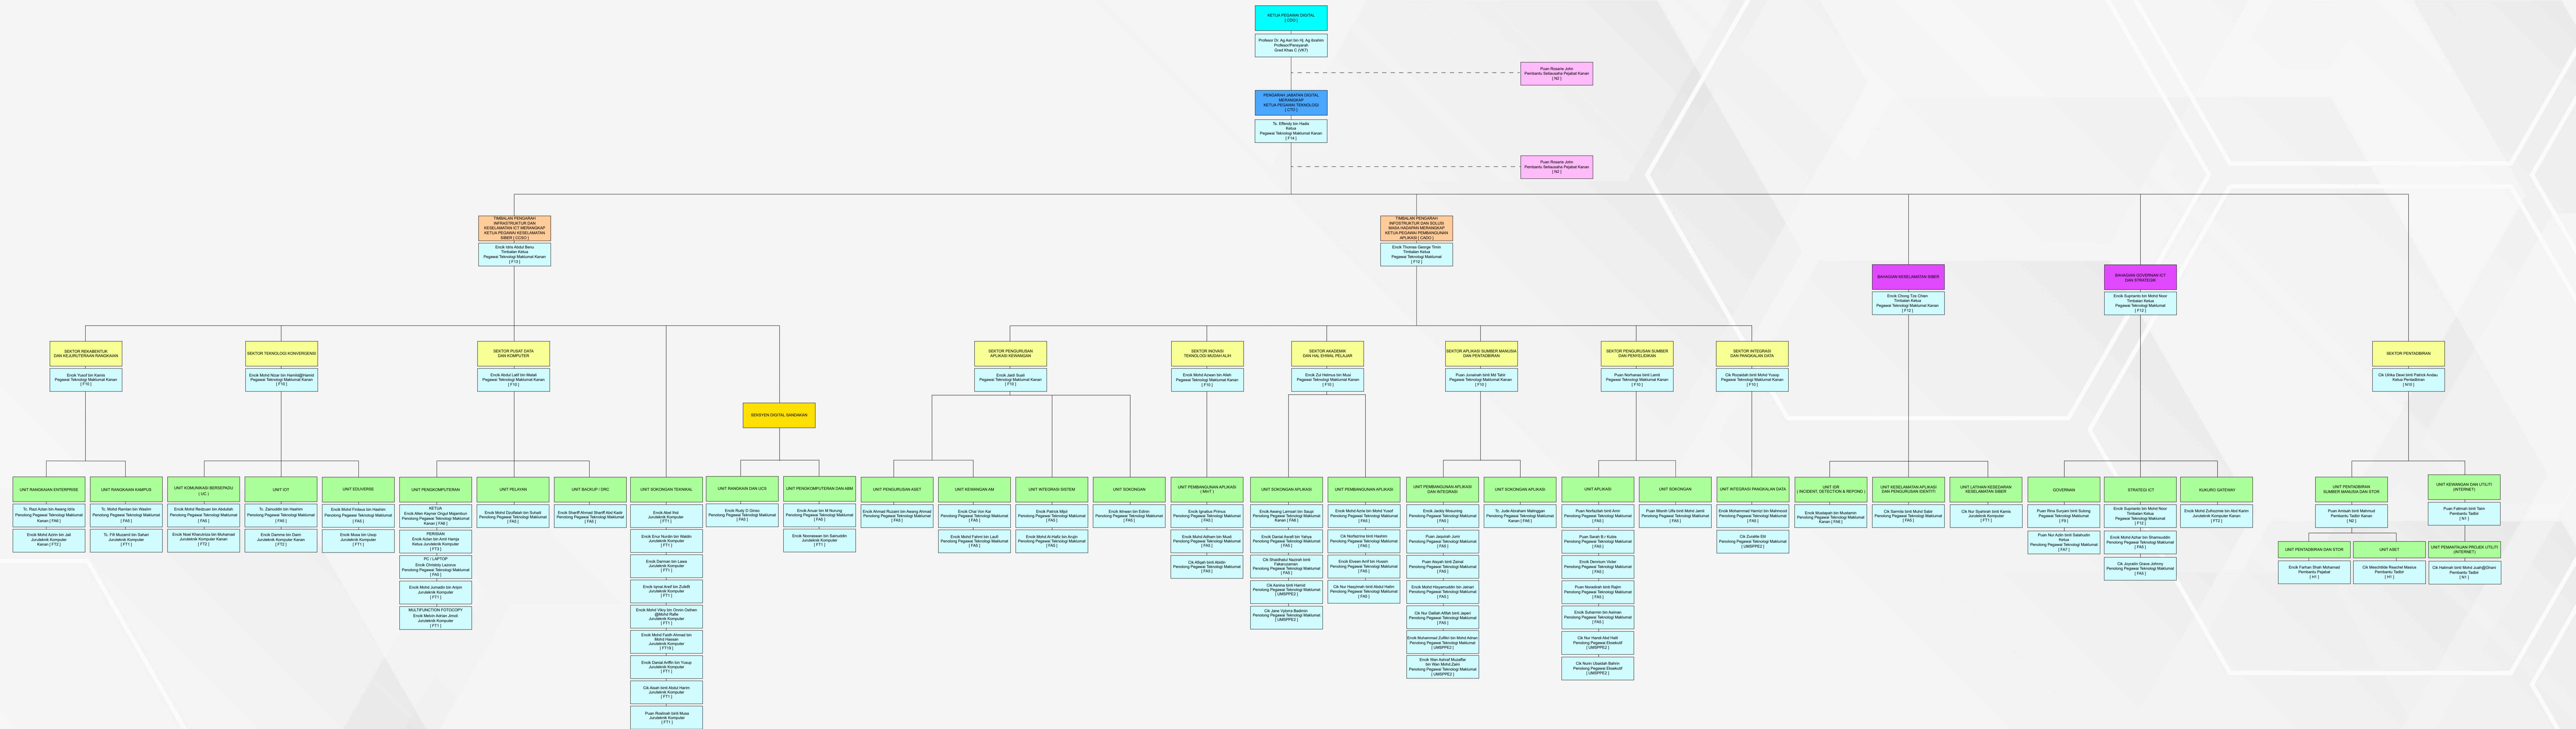

KOTAK PEJABAT DIGITAL (D1)
SBER
D1
KOTAK PEJABAT TEKNOLOGI (D2)
D2/D3
D4/D5/D6
TABELAU PEJABAT
D2/D3
PUSKAS/UNIT/PEJABAT